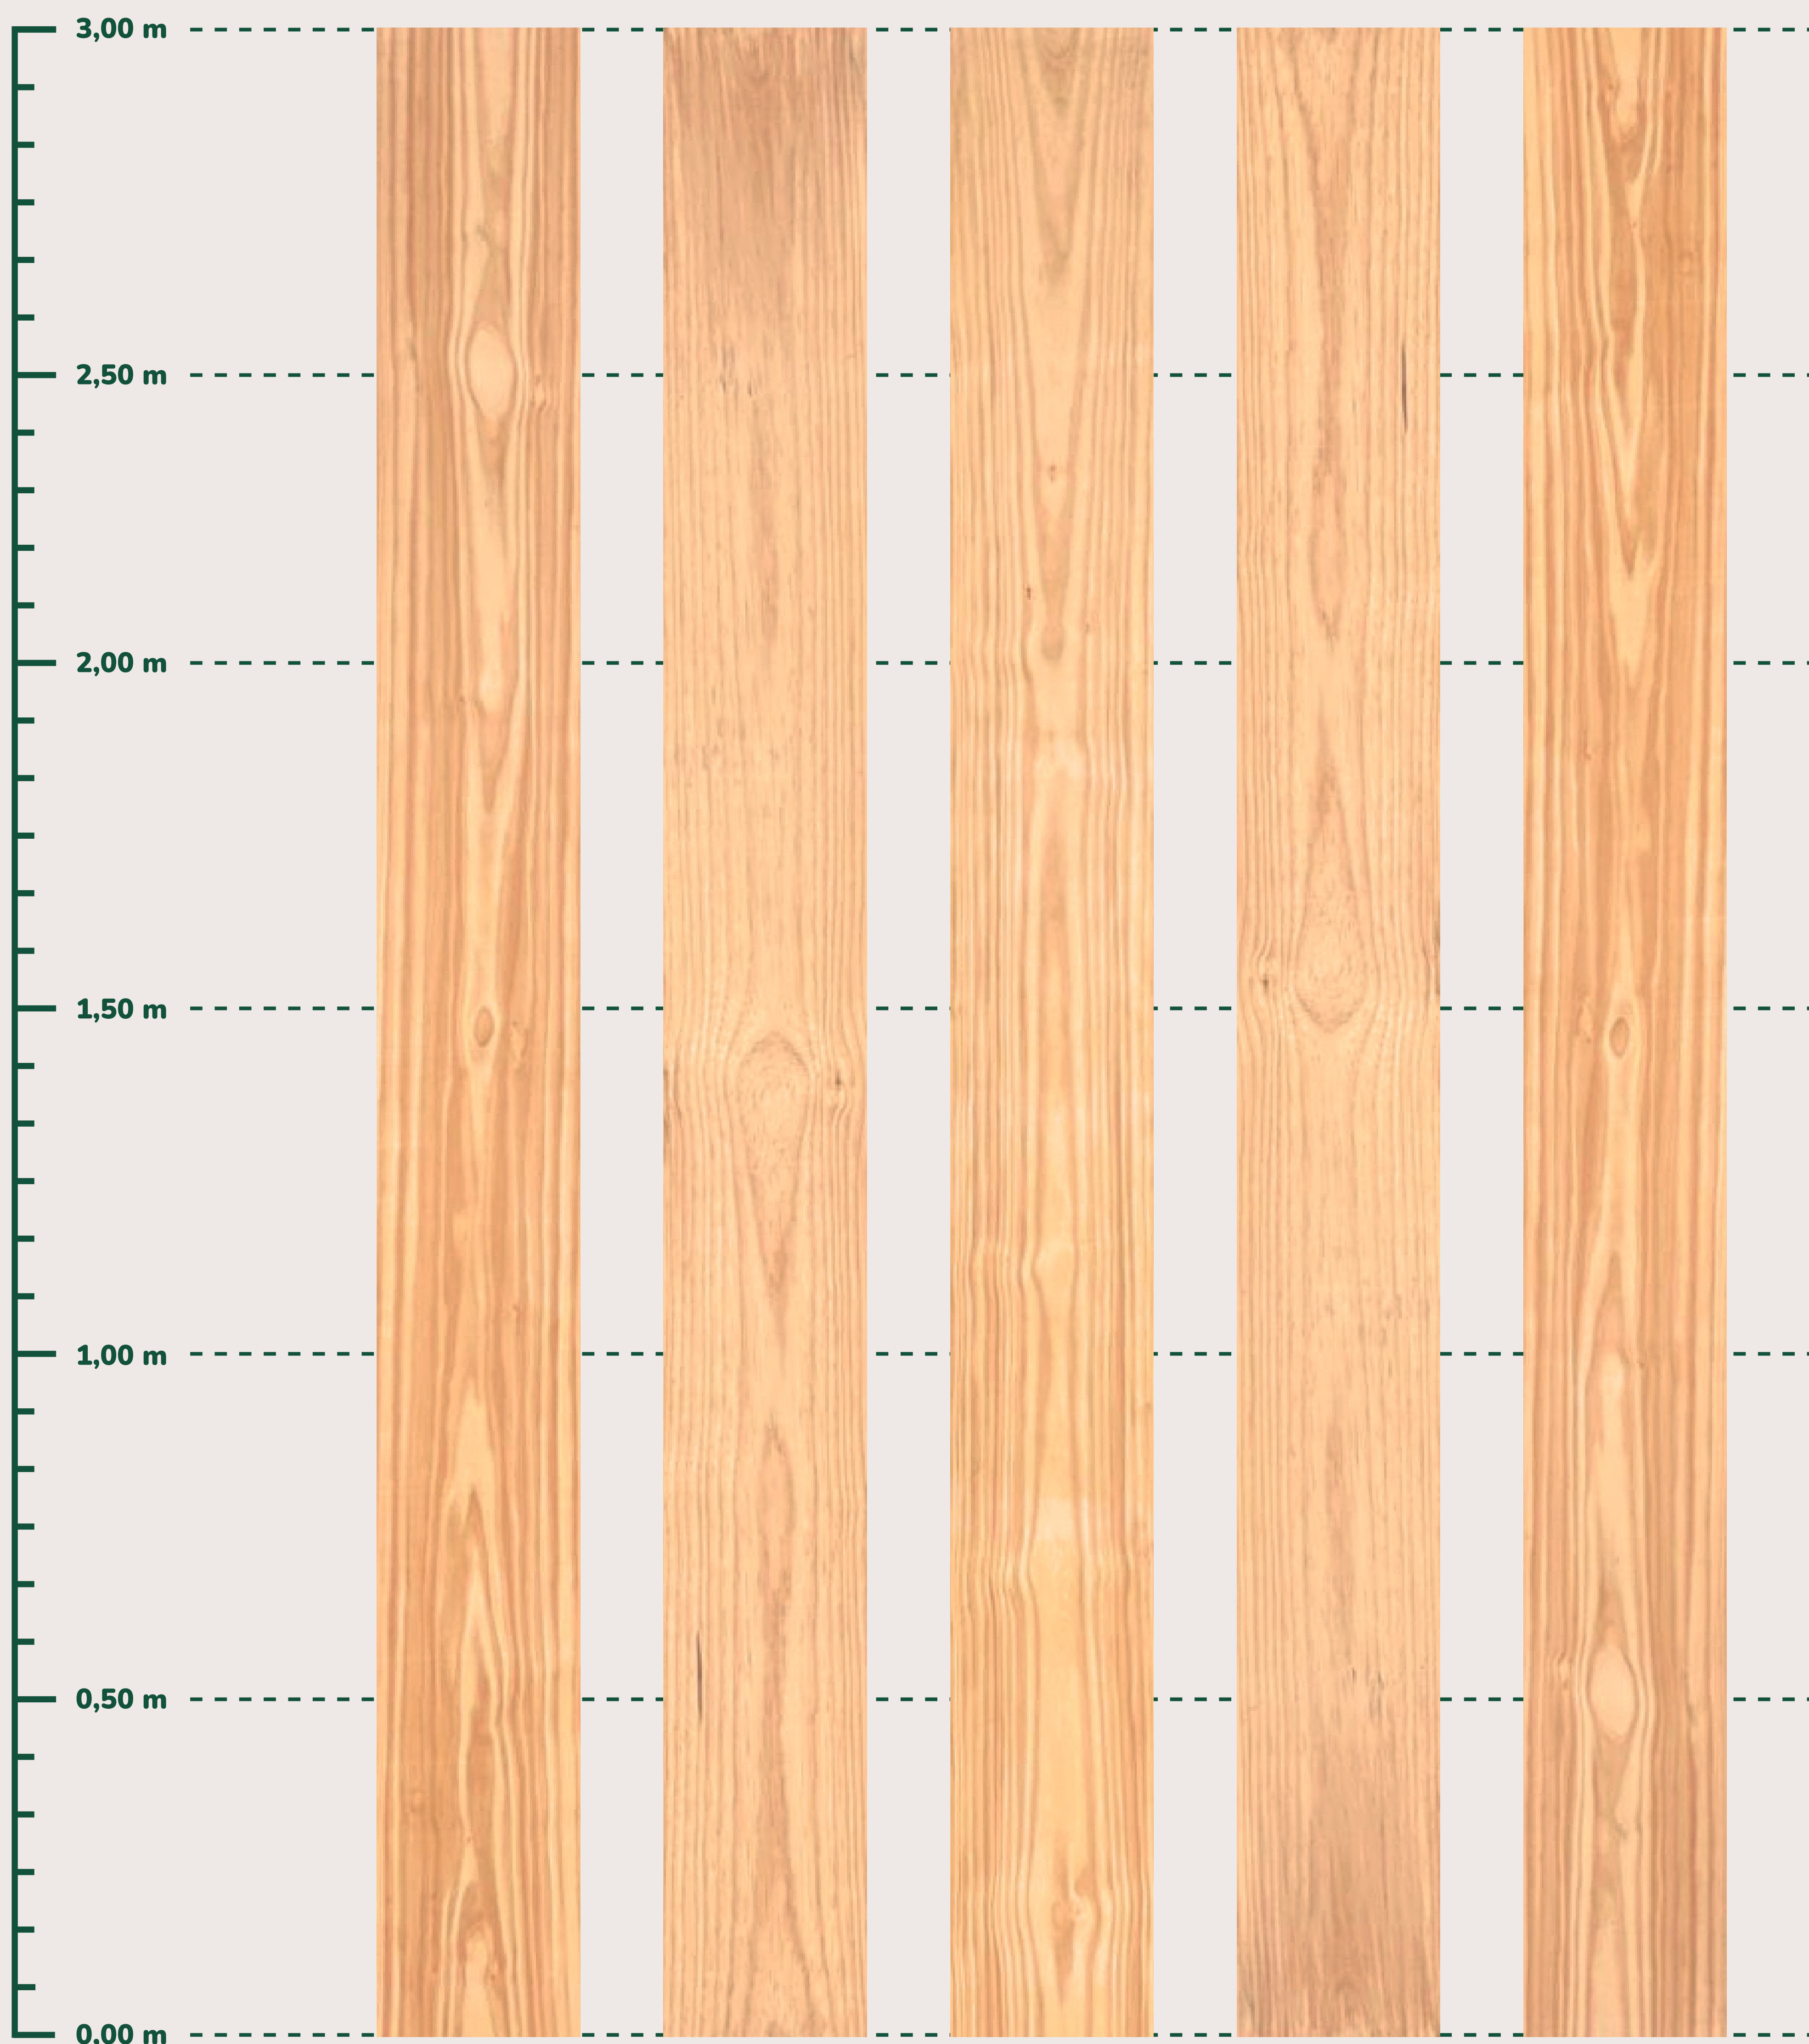

WERNER
MADEIRAS

PINUS

DESCRIÇÃO DAS CLASSES

Madeira sem presença de nós, medula, esmoado e casca. Pode apresentar azulamento.

Madeira com presença de nós firmes, sem a presença de medula, esmoado e casca.
Pode apresentar azulamento.

Madeira com presença de nós firmes e gravata. Pode apresentar medula, esmoado e azulamento.

Madeira com presença de nós firmes, caridos e gravata. Apresenta medula e pode conter esmoado e azulamento.