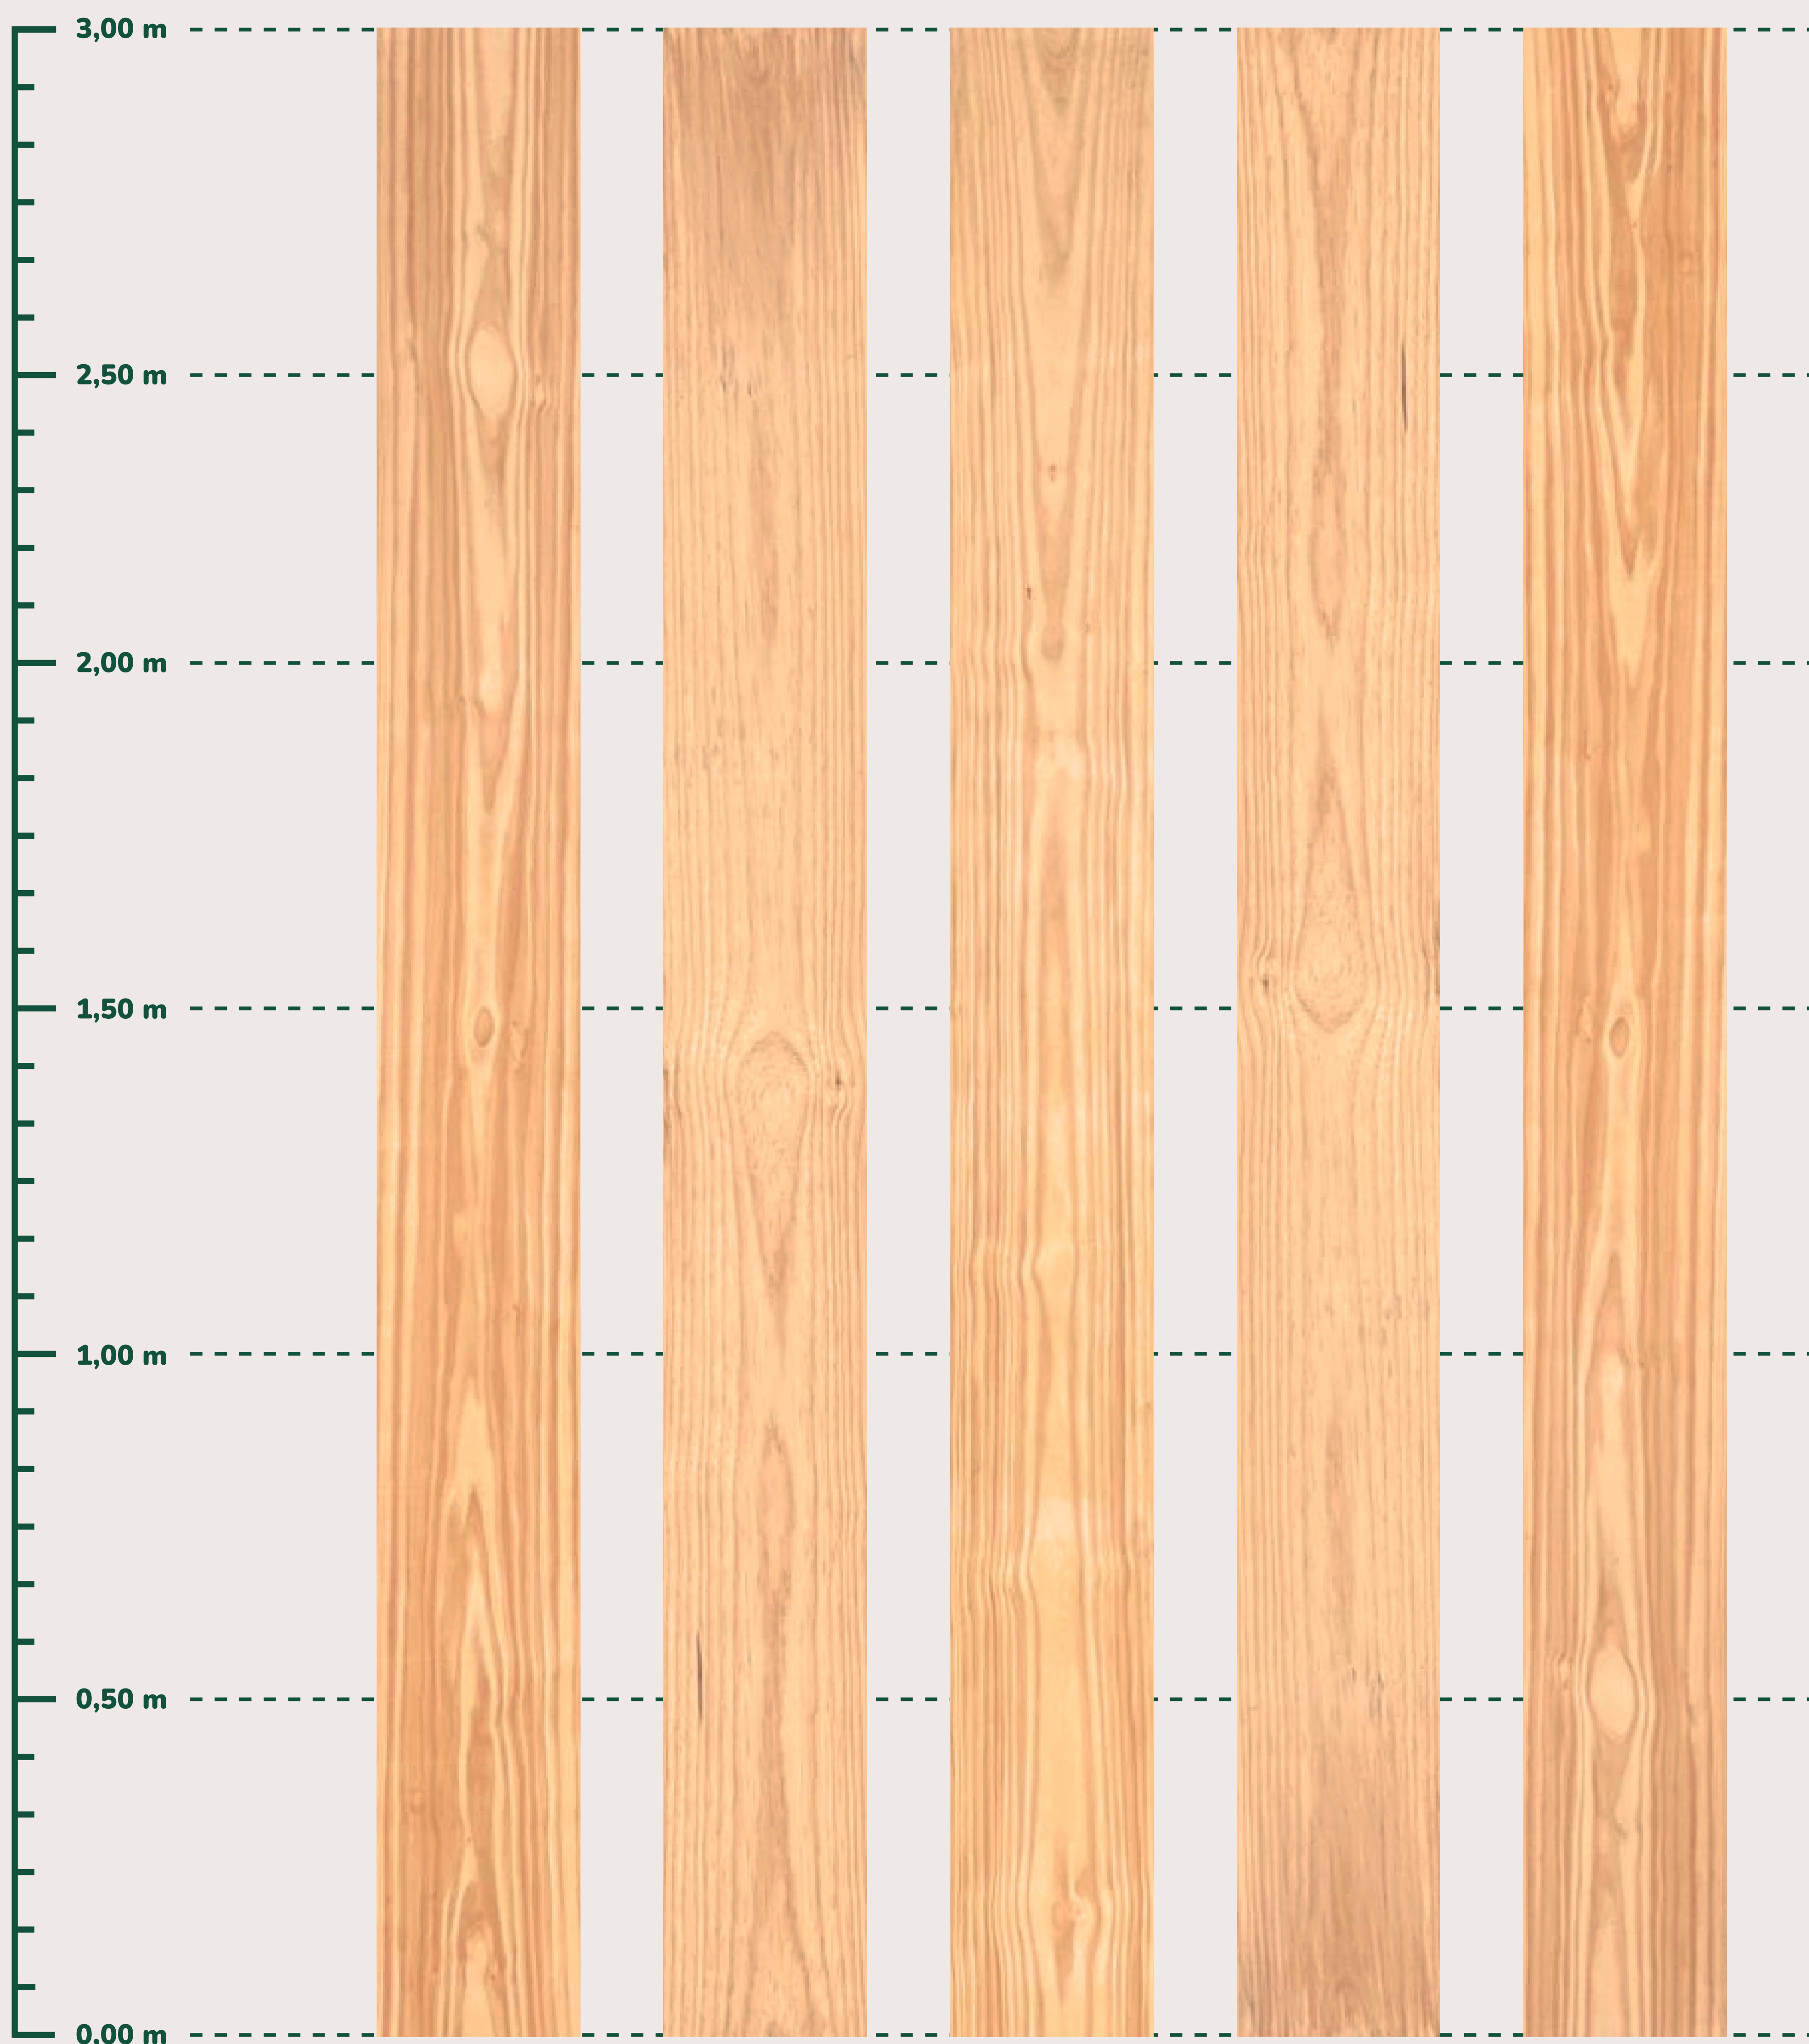

WERNER
MADEIRAS

PINUS

DESCRIÇÃO DAS CLASSES

Madeira sem presença de nós, medula, esmoado e casca. Pode apresentar azulamento.

Madeira com presença de nós firmes, sem a presença de medula, esmoado e casca.
Pode apresentar azulamento.

Madeira com presença de nós firmes e gravata. Pode apresentar medula, esmoado e azulamento.