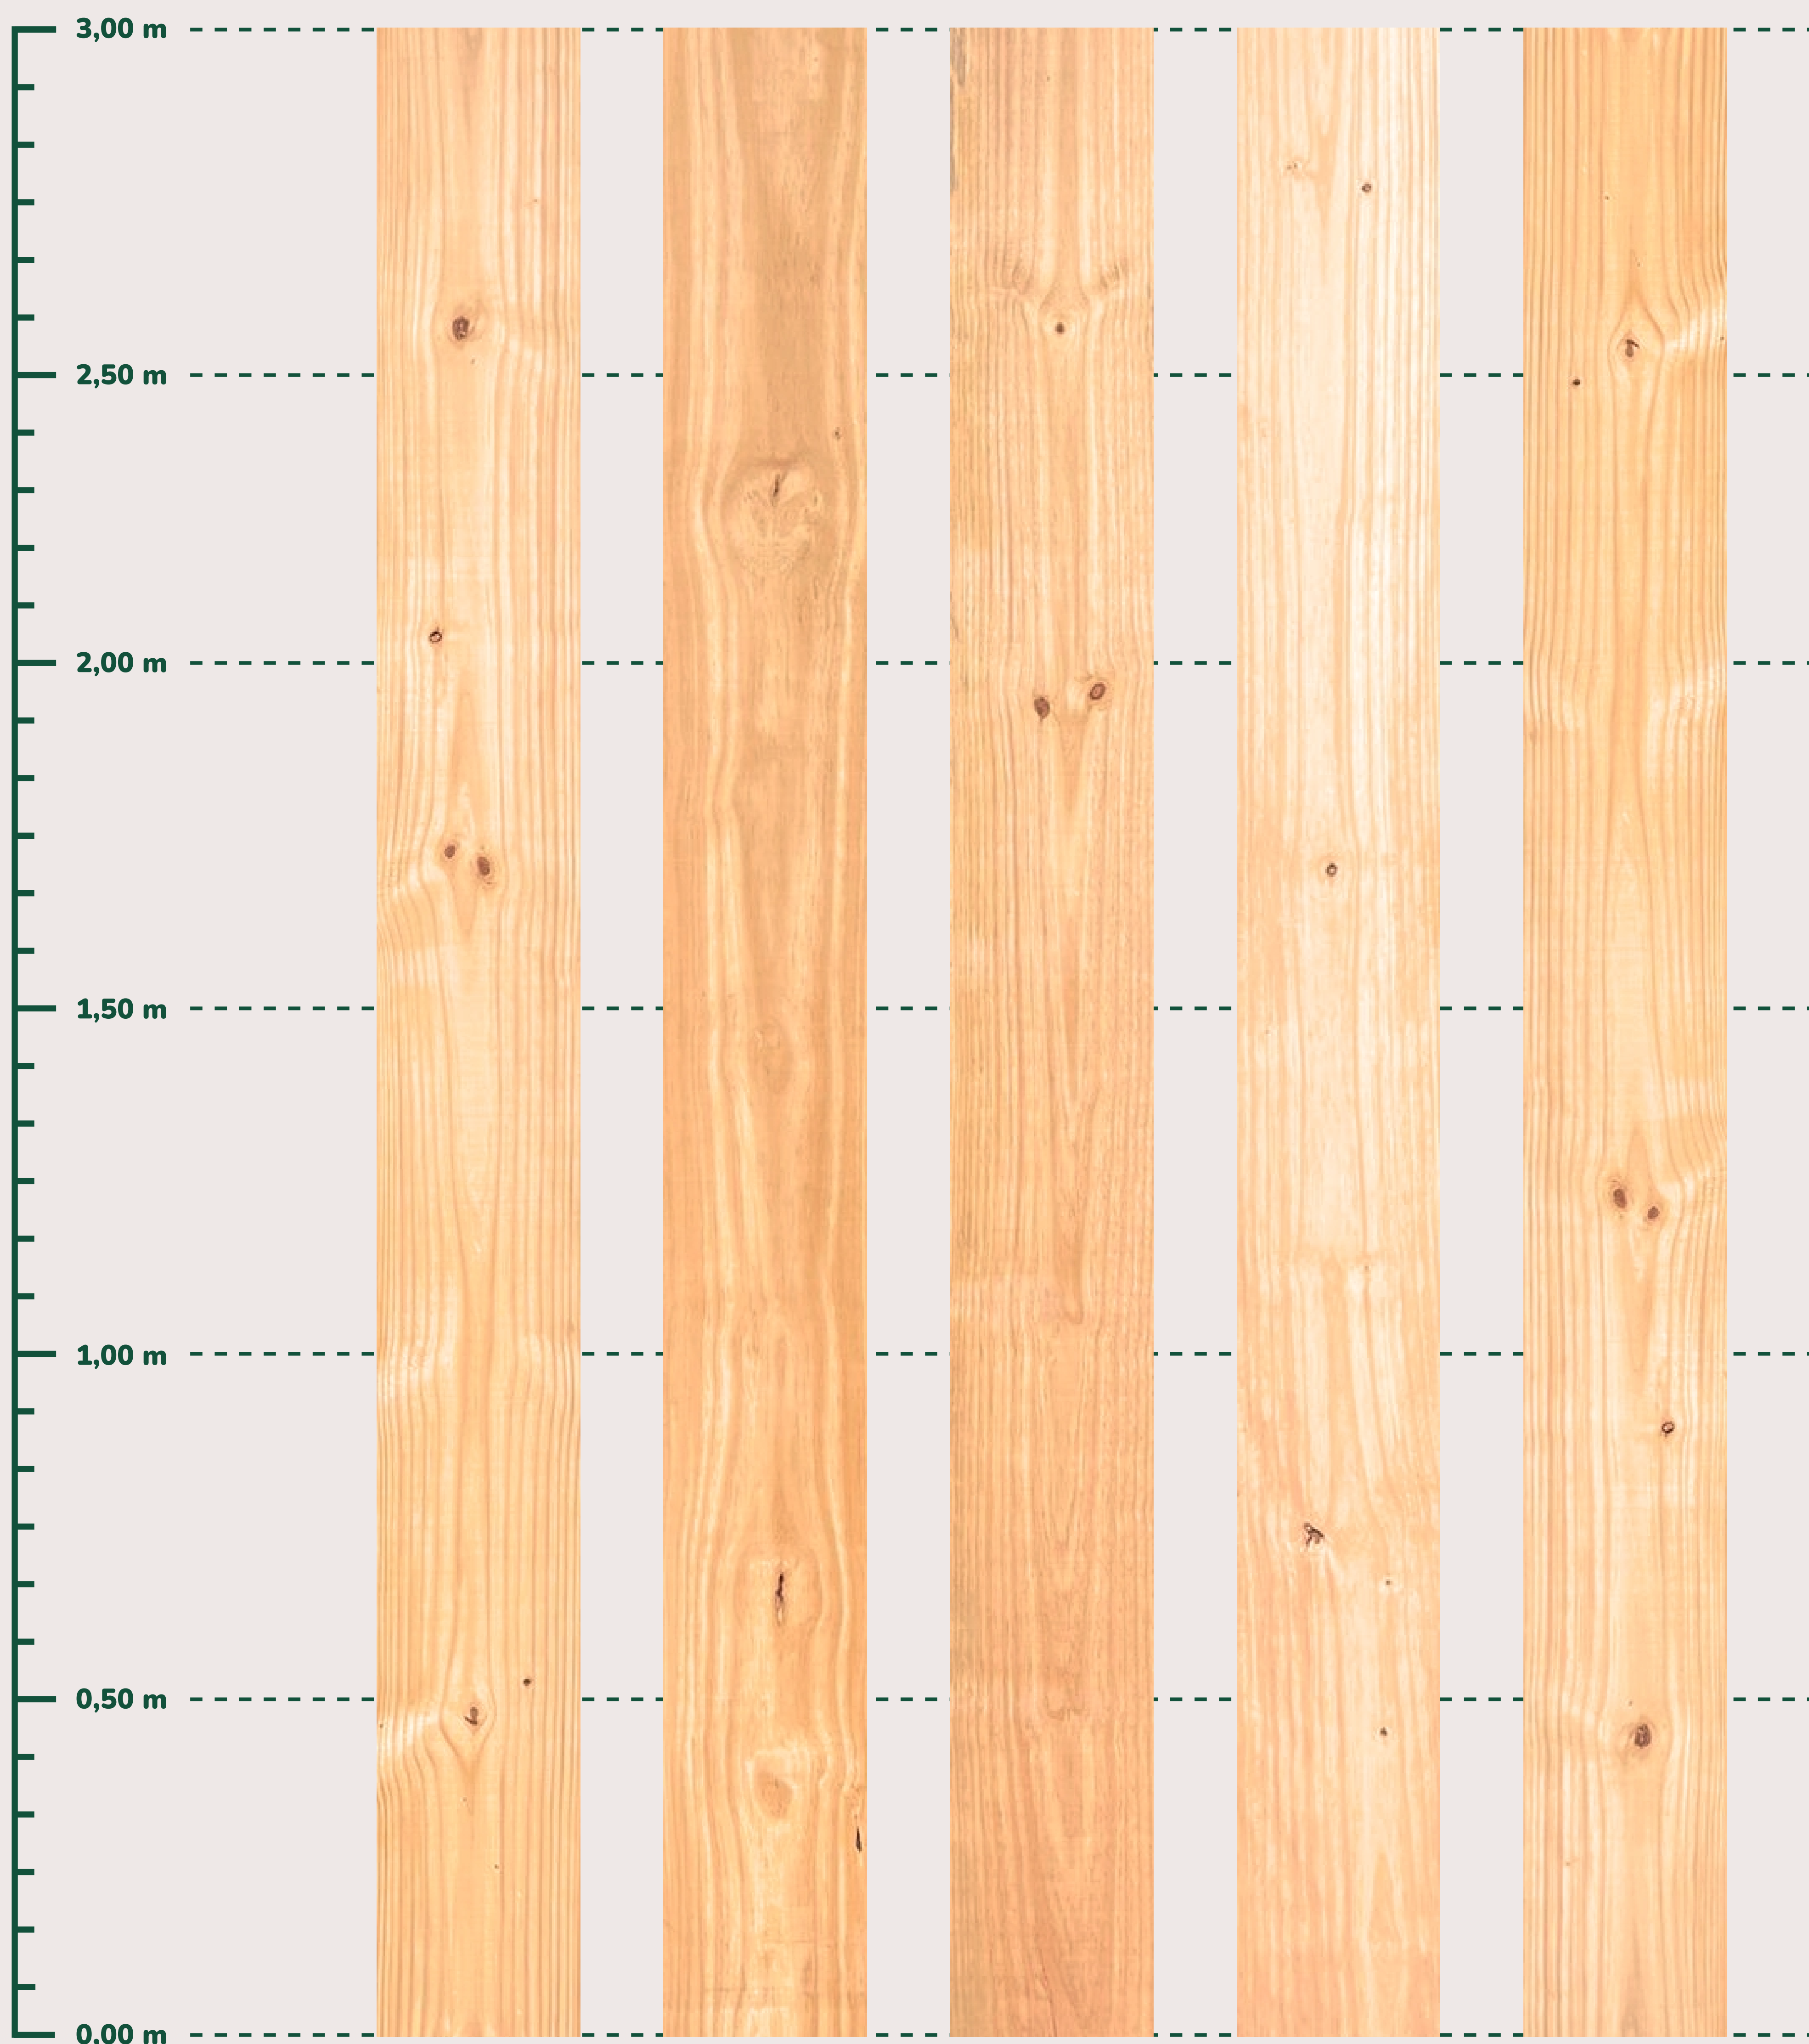

WERNER
MADEIRAS

PINUS

DESCRIÇÃO DAS CLASSES

Madeira sem presença de nós, medula, esmoado e casca. Pode apresentar azulamento.

Madeira com presença de nós firmes, sem a presença de medula, esmoado e casca.
Pode apresentar azulamento.

Madeira com presença de nós firmes e gravata. Pode apresentar medula, esmoado e azulamento.